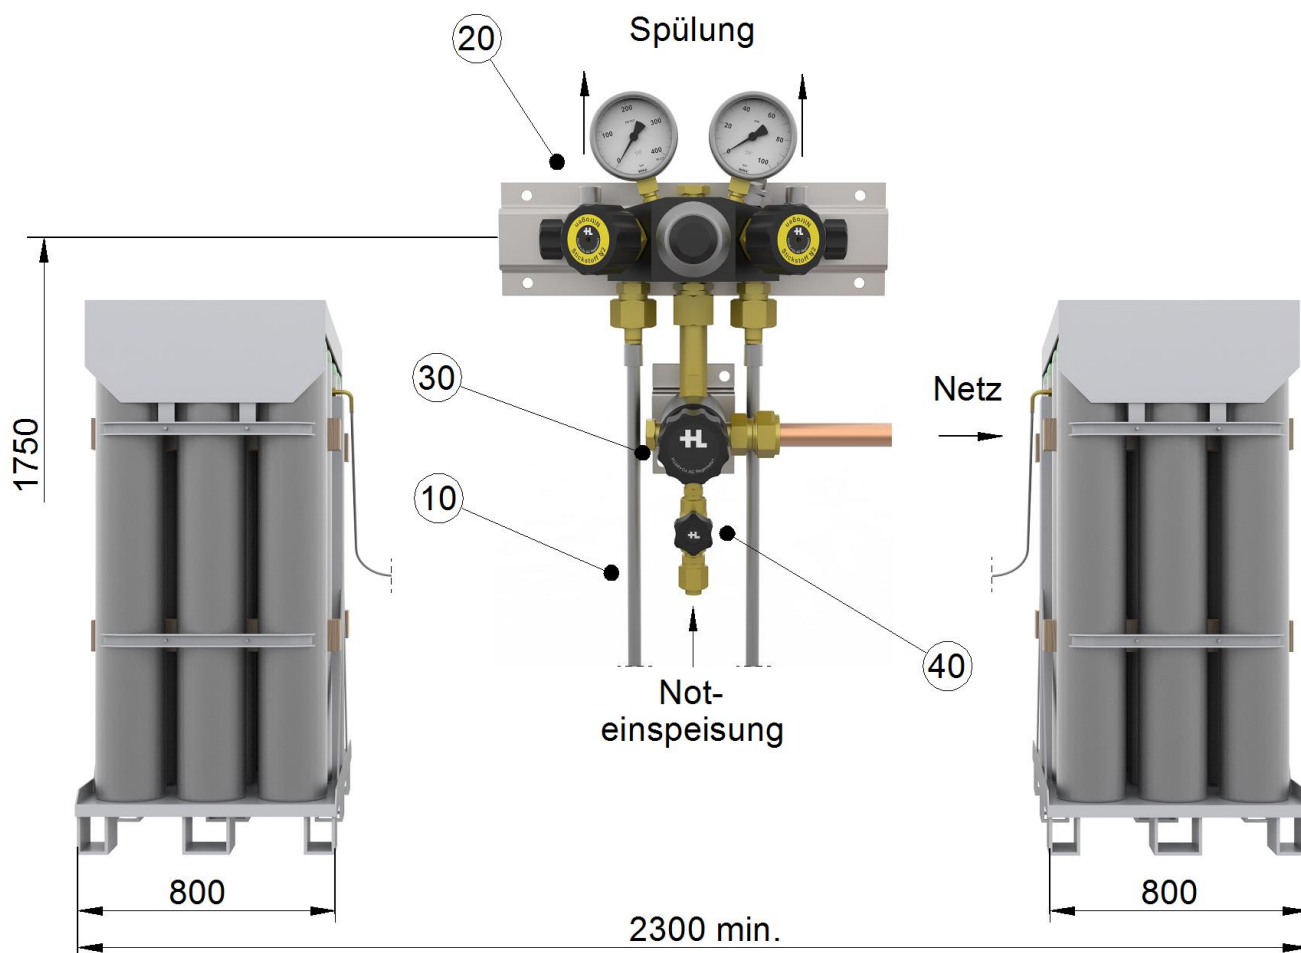

100120HR Bündel-Umschaltstation GL, manuell

Rampe 2 x 1 Bündel

- 10 Schlauch
- 20 Umschaltseinheit Nr. 50122
- 30 Netzabsperrentil

- 40 Noteinspeiseventil