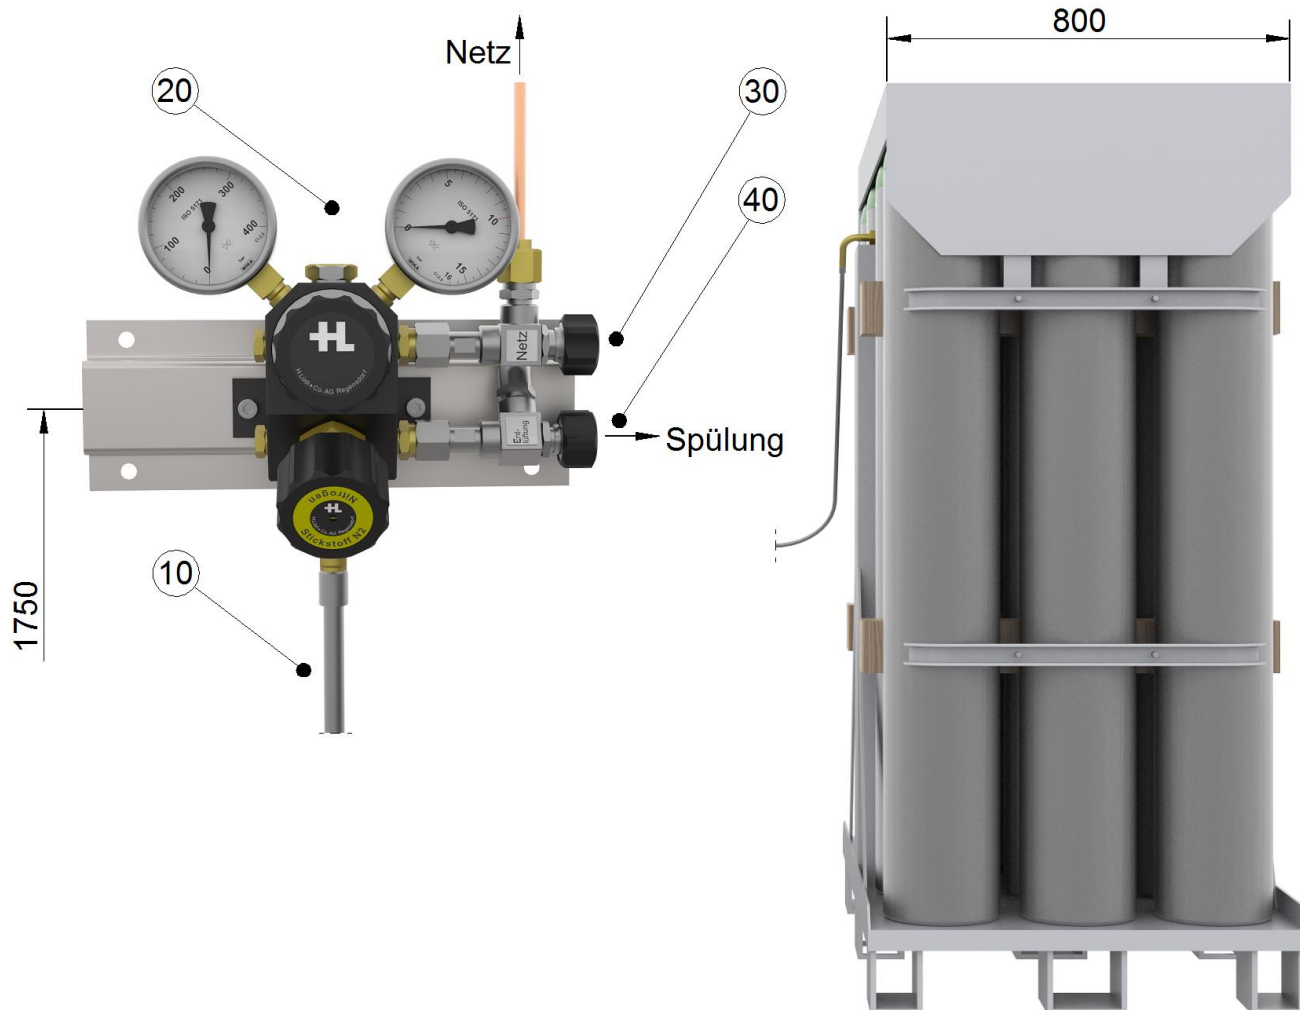

## 100010HR 1-er Bündelstation

- 10 Schlauch
- 20 Reduziereinheit Nr. 50135
- 30 Netzabsperrentil

- 40 Spülventil