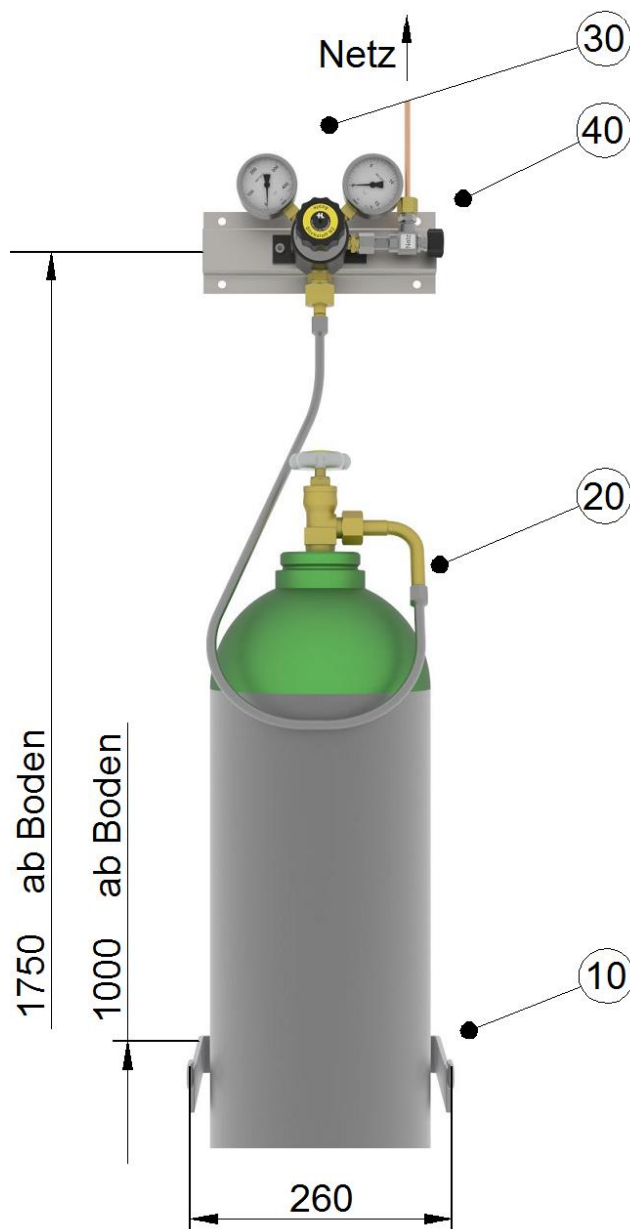

100001 1-er Flaschenrampe

10 Flaschenhalter
20 Schlauch

30 Reduziereinheit 50140
40 Netzabsperrrventil