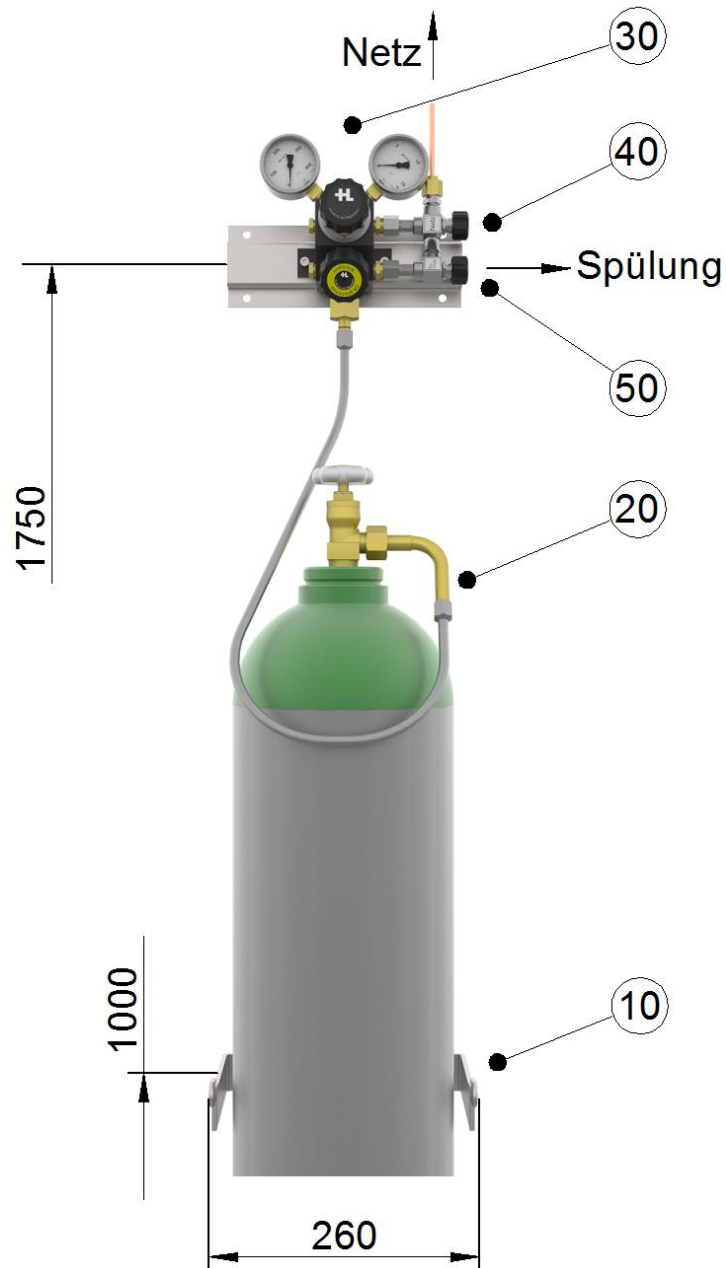

## 100001HR 1-er Flaschenstation

- |    |                           |    |                  |
|----|---------------------------|----|------------------|
| 10 | Flaschenhalter            | 40 | Netzabsperrentil |
| 20 | Schlauch                  | 50 | Spülventil       |
| 30 | Reduziereinheit Nr. 50135 |    |                  |