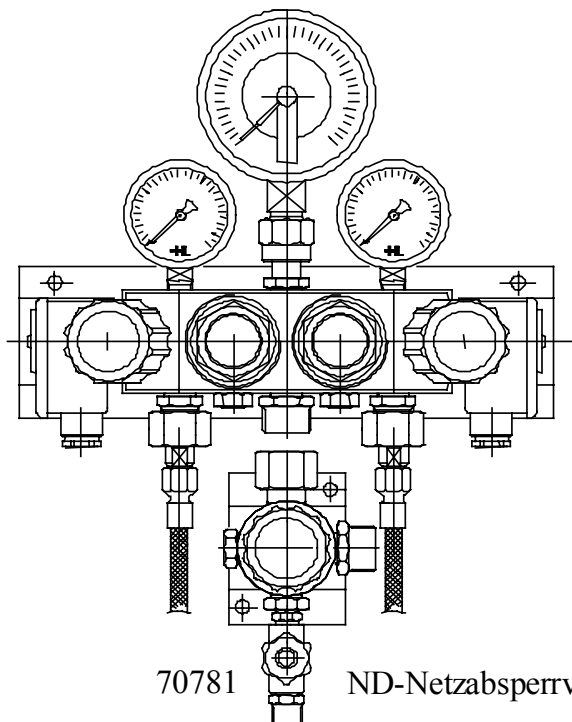

### Übersicht: Vollautomatische Umschalteneinheiten mit NC-Steuerung

70706

HD-Spülventil

#### Reinstgas (HR)

- 50110
- 50110-Az
- 50110-CO2
- 50110-HD
- 50110-SO

NC-Steuerung

69156

69157 (ex.)

#### Grossleistung (GL)

- 50114
- 50114-Az
- 50114-CO2
- 50114-HD
- 50116-SO