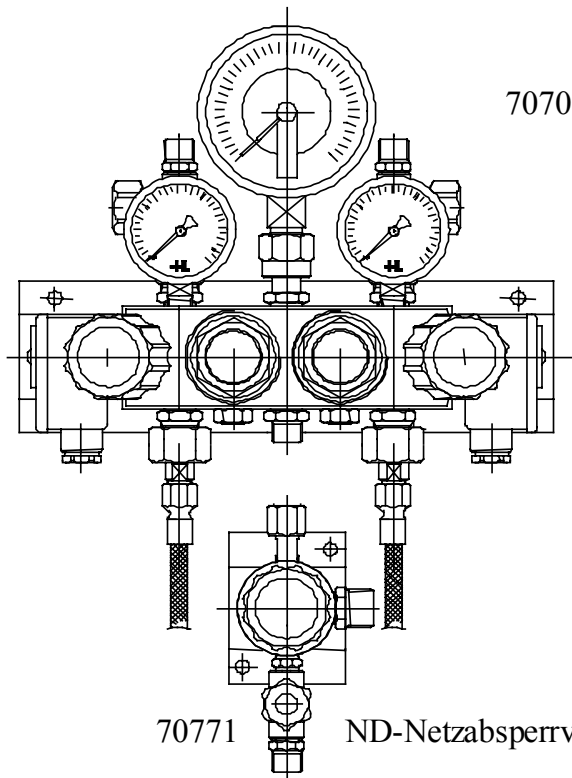

### Übersicht: Vollautomatische Umschalteneinheiten mit NC-Steuerung

70706

HD-Spülventil

#### Reinstgas (HR)

- 50110
- 50110-Az
- 50110-CO2
- 50110-HD
- 50110-SO

NC-Steuerung

69156

69157 (ex.)