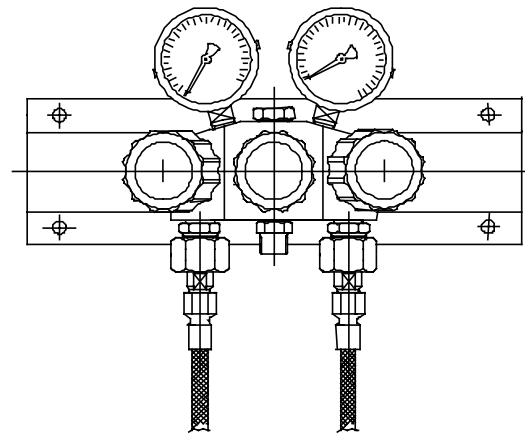

### Übersicht: Manuelle Umschalteneinheiten

#### Grossleistung (GL)

50122  
50122-Az  
50122-CO2  
50122-HD

HD-Kontaktmanometer

CU-Dichtung 29083

70781 ND-Netzabsperrventil GL

89310