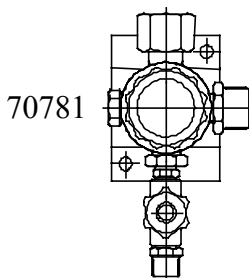

#### Grossleistung (GL)

50122  
50122-Az  
50122-CO2  
50122-HD

HD-Kontaktmanometer

CU-Dichtung 29083

70781 ND-Netzabsperrventil GL

89310