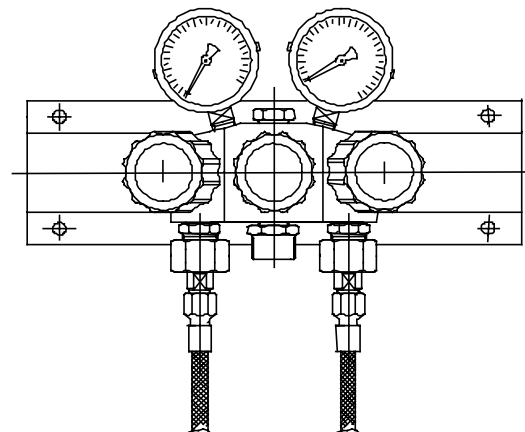

#### Grossleistung (GL)

50122  
50122-Az  
50122-CO2  
50122-HD

HD-Kontaktmanometer

CU-Dichtung 29083

70781 ND-Netzabsperrventil GL

89310