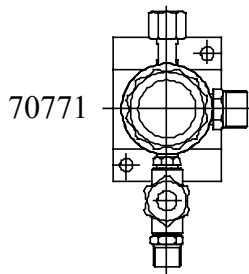

70771 ND-Netzabsperrventil