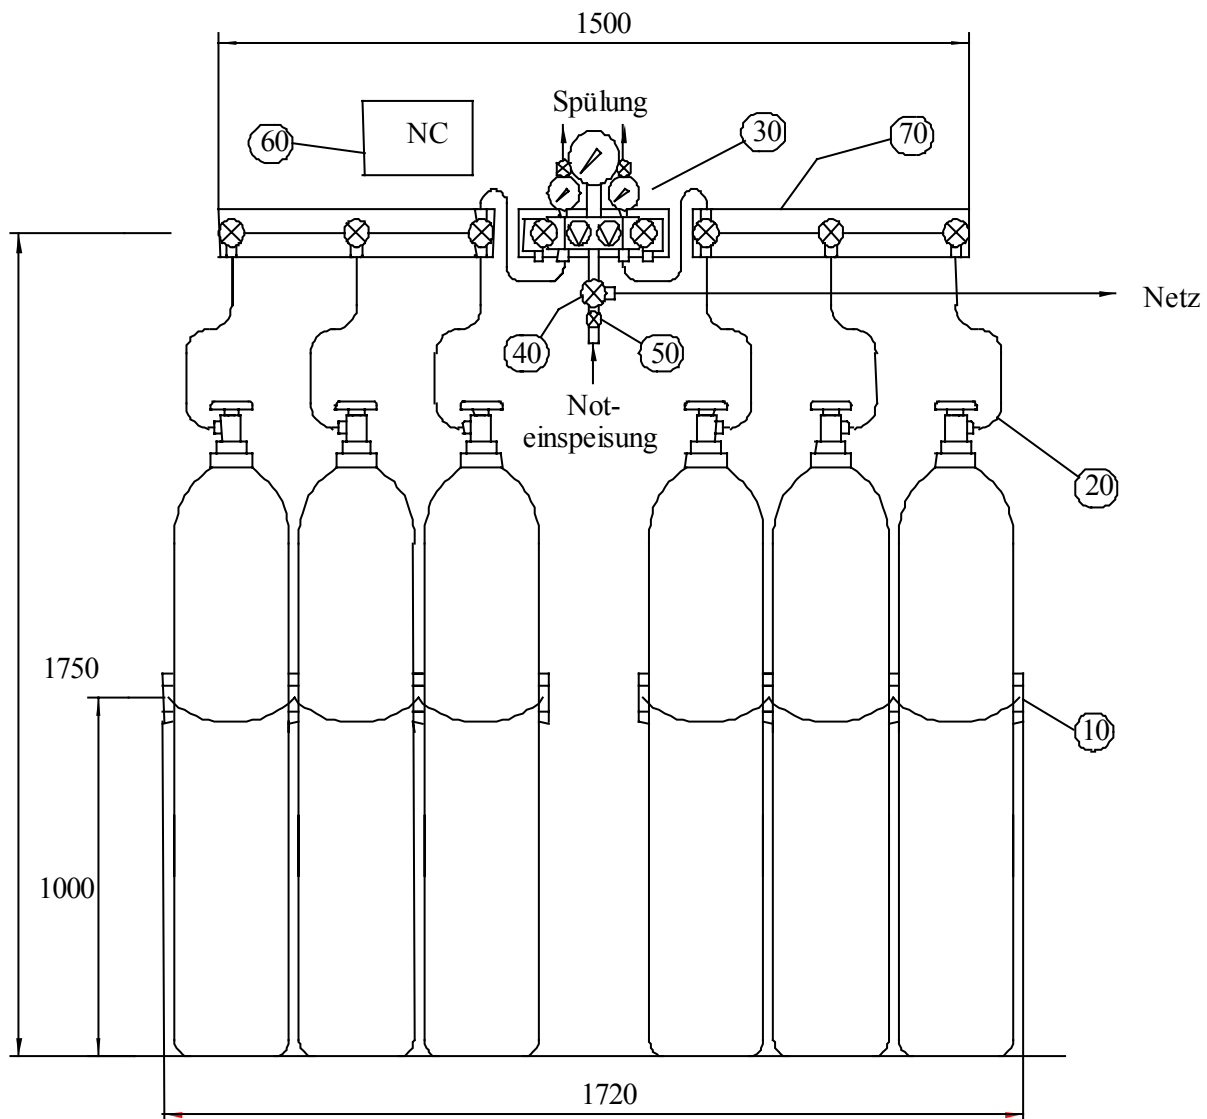

100303HR NC- Umschaltrampe vollautomatisch

Rampe 2 x 3 Flaschen

10	Flaschenhalter	40	Netzabsperrventil
20	Schlauch	50	Noteinspeiseventil
30	Umschalteinheit Nr. 50110	60	NC-Steuerung
		70	Sammelschiene