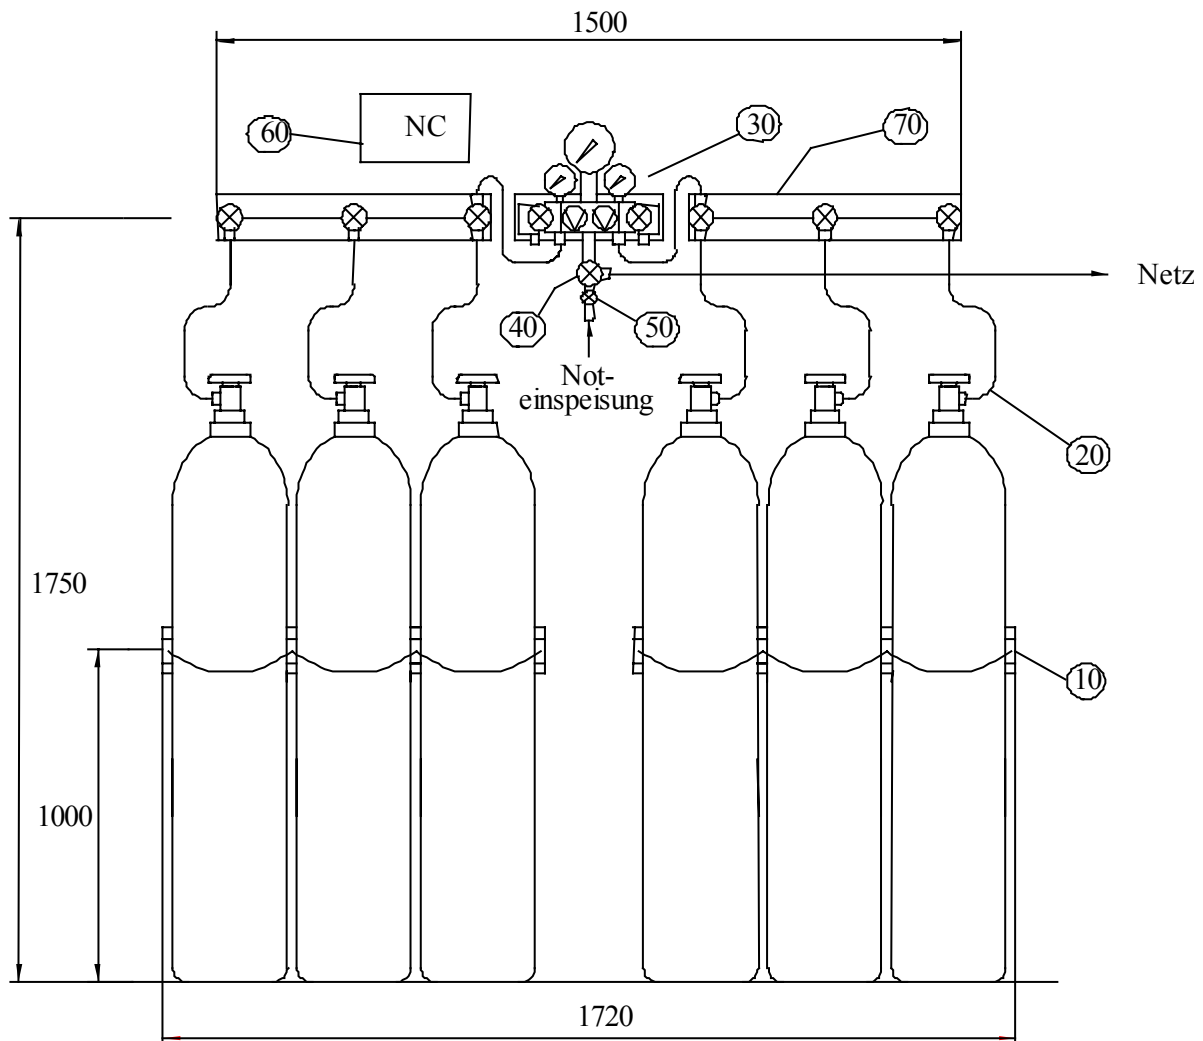

100303 NC-Umschaltrampe vollautomatisch

Rampe 2 x 3 Flaschen

10 Flaschenhalter
20 Schlauch
30 Umschalteinheit Nr. 50110

40 Netzabsperrventil
50 Noteinspeiseventil
60 NC-Steuerung
70 Sammelschiene