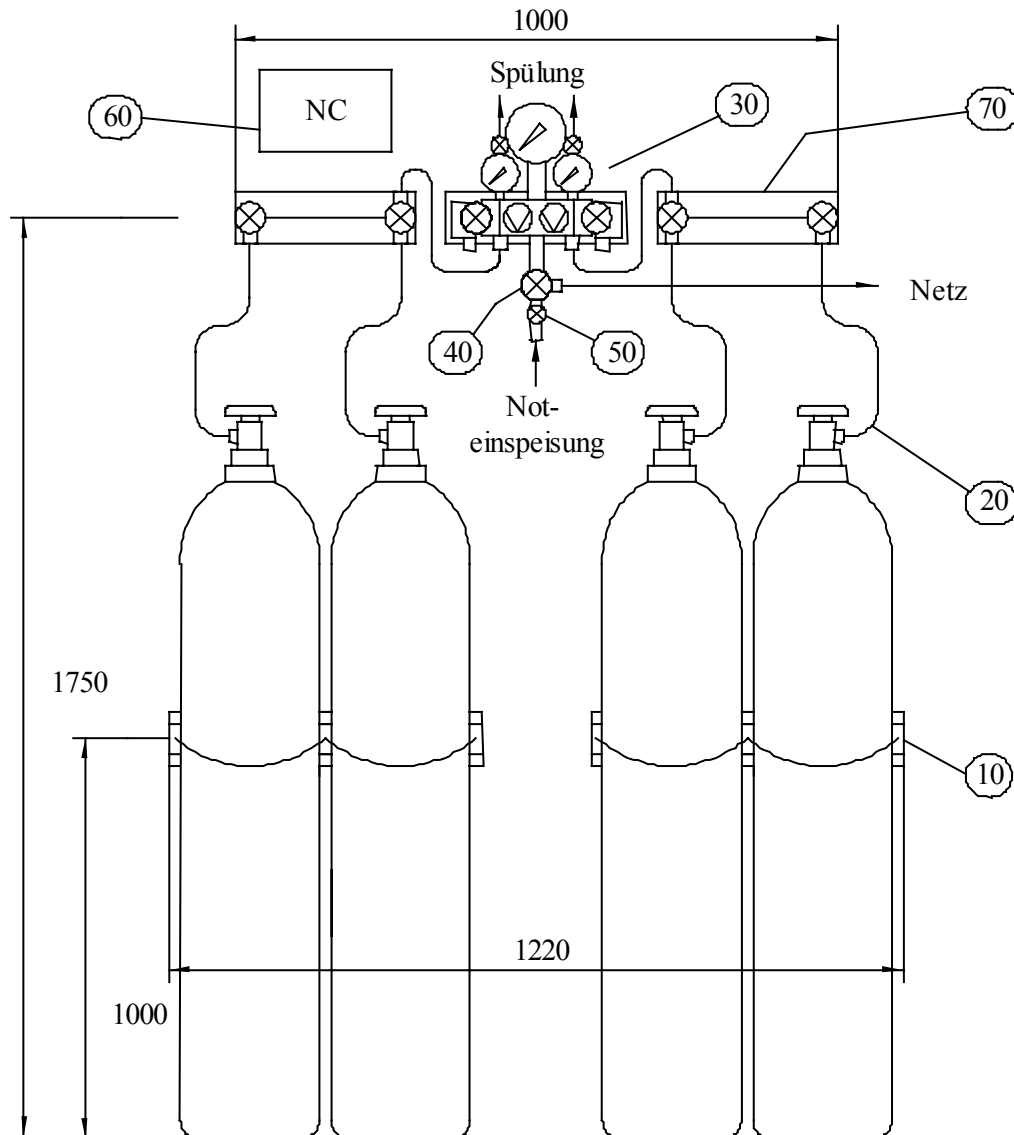

100302HR NC-Umschaltrampe vollautomatisch

Rampe 2 x 2 Flaschen

10	Flaschenhalter	40	Netzabsperventil
20	Schlauch	50	Noteinspeiseventil
30	Umschalteinheit Nr. 50110	60	NC-Steuerung
		70	Sammelschiene