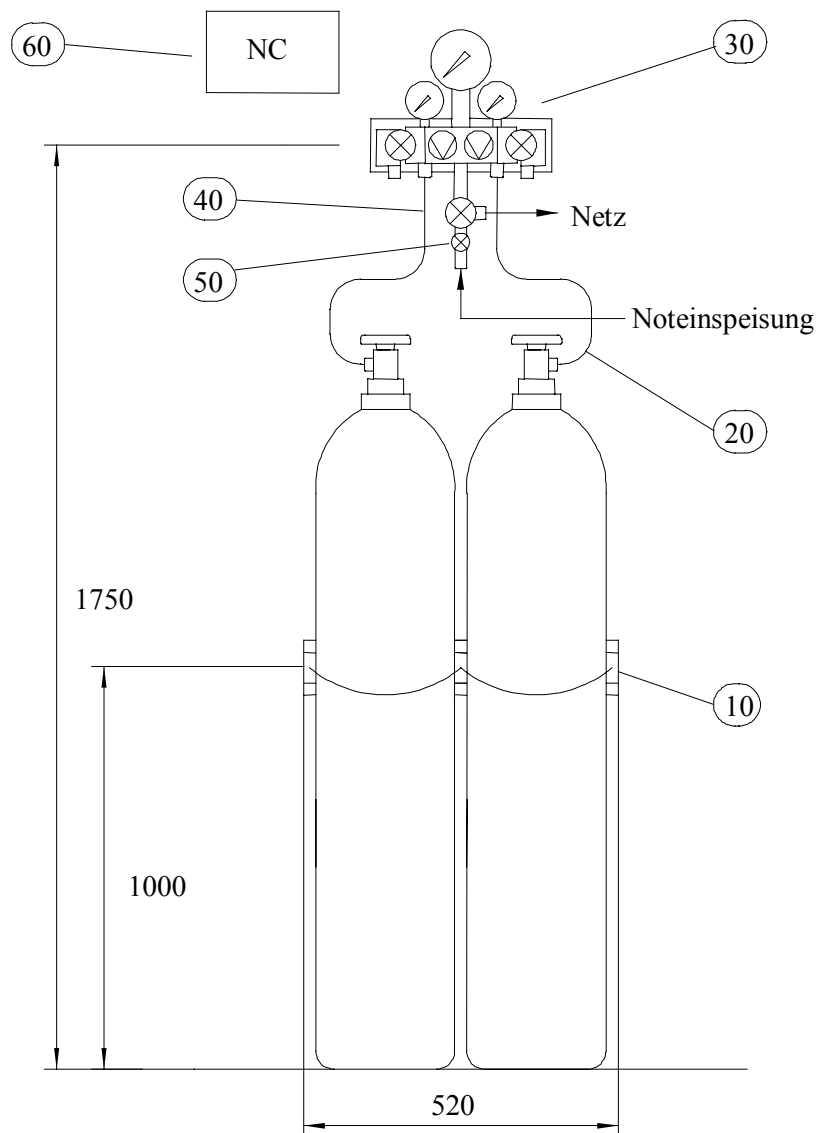

100301 NC-Umschaltrampe vollautomatisch

Rampe 2 x 1 Flasche

10	Flaschenhalter	40	Netzabsperrentil
20	Schlauch	50	Noteinspeiseventil
30	Umschalteinheit Nr. 50110	60	NC-Steuerung