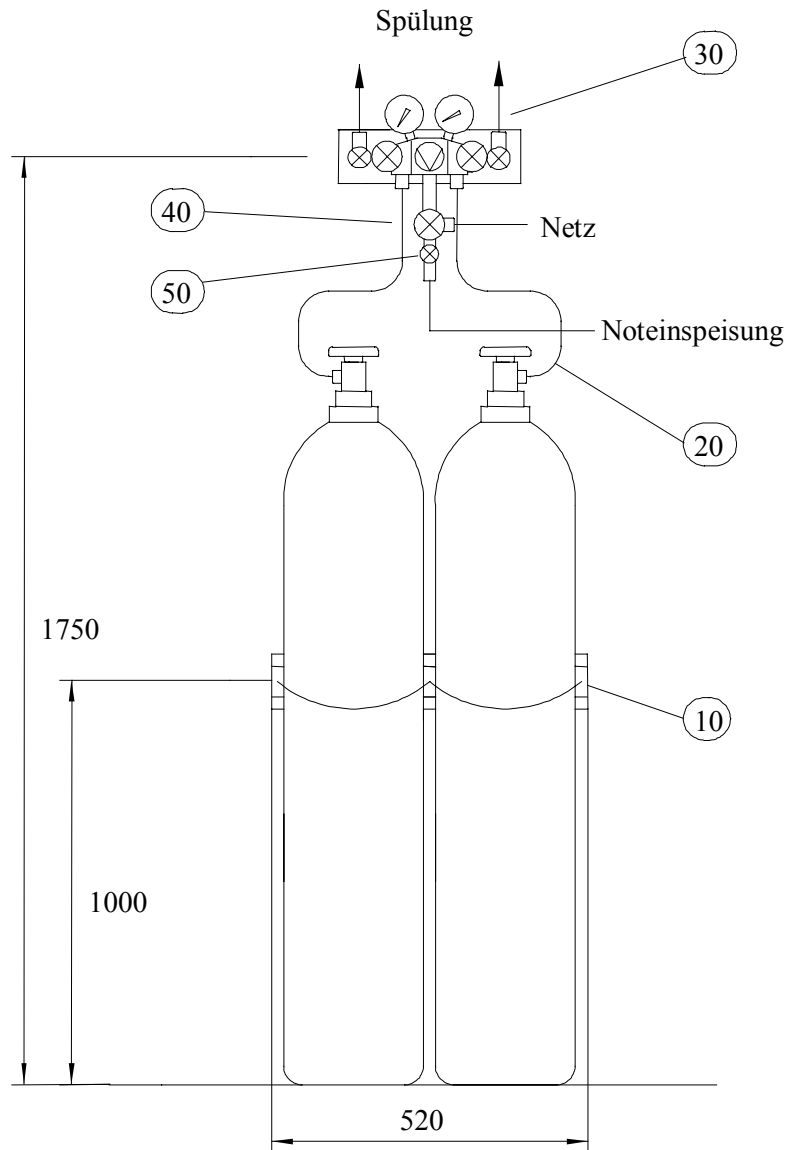

100101HR Umschaltrampe manuell

Rampe 2 x 1 Flasche

10	Flaschenhalter	40	Netzabsperrventil
20	Schlauch	50	Noteinspeiseventil
30	Umschalteinheit Nr. 50120		