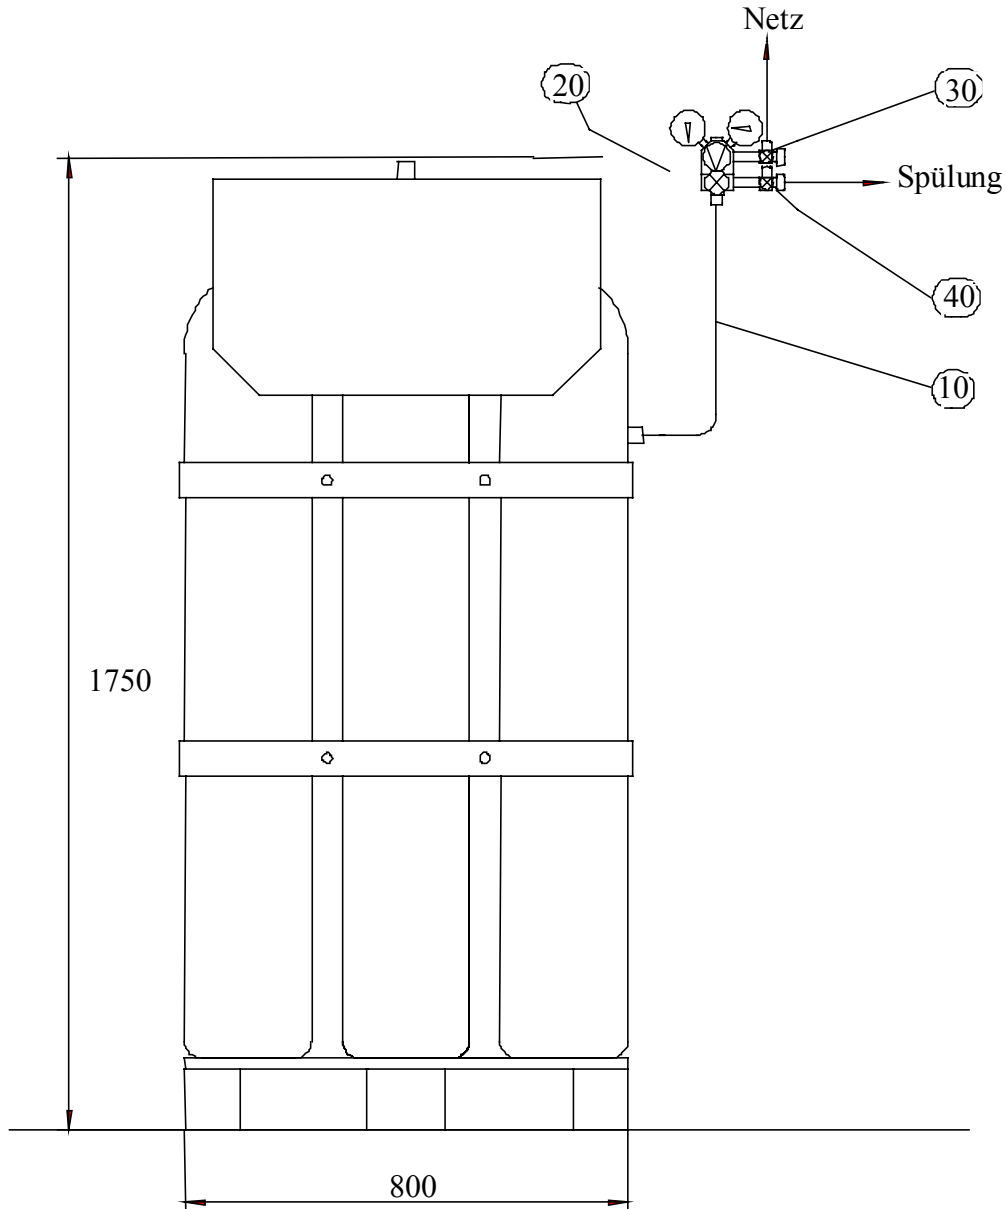

## 100020HR    1-er Bündelrampe GL

- |    |                           |    |            |
|----|---------------------------|----|------------|
| 10 | Schlauch                  | 40 | Spülventil |
| 20 | Reduziereinheit Nr. 50136 |    |            |
| 30 | Netzabsperrentil          |    |            |