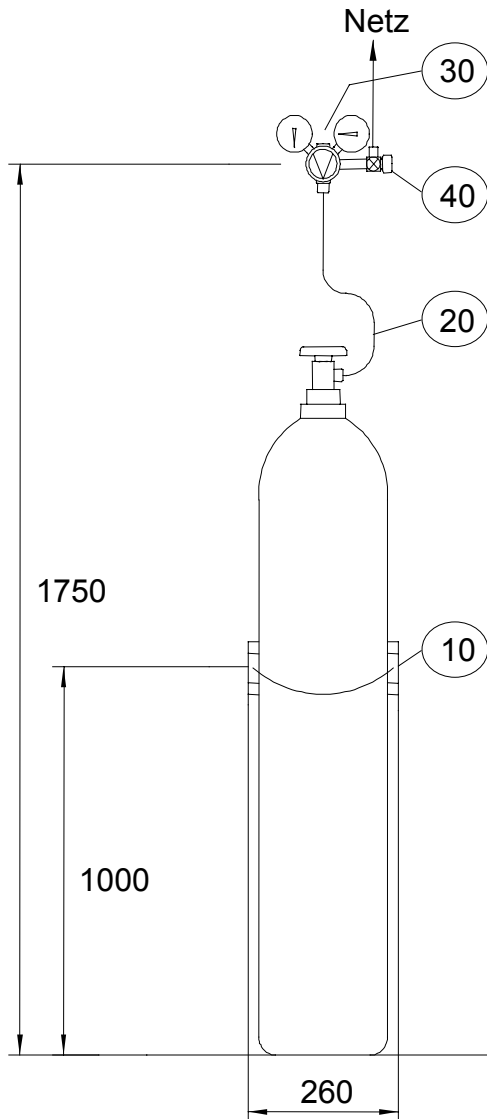

100001 1-er Flaschenrampe

10 Flaschenhalter
20 Schlauch

30 Reduziereinheit 50140
40 Netzabsperrrventil